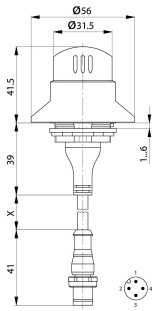

Not-Halt KRBUVOO_M12

Beschreibung:

- Kabellänge 150 cm
- Leiterquerschnitt 0,5 mm²

Rubrik:	Not-Halt-Taste
Baureihe:	KOMBITAST® M12
Einbauöffnung:	Ø 30,5 mm
Schutzklasse:	II (Schutzisolierung)
Schutzart:	IP65, IP69k (von vorne); IP65, IP67 (von hinten)
Schaltfunktion:	Rastfunktion
Beleuchtung:	nein
Beschriftbar:	nein
Kontaktart:	2Ö
Anschlussart:	M12-4-pol, A-kodiert
Frontrahmen	gelb
Pilzknopf	rot
Betriebstemperatur:	-30°C ... 70°C
Zustimmfunktion:	nein
Elektrische Lebensdauer:	50.000 Schaltspiele bei Nennlast
Lagertemperatur:	-50°C ... 85°C
Mechanische Lebensdauer:	50.000 Schaltspiele
Zwangsöffnung:	gemäß EN60947-5-1, Anh. K
Form:	rund
Überlistsicher:	ja
Schaltstellungsanzeige:	ja
Blockierschutzkragen:	ja
Entriegelung:	Rechts- und Linksdrehung
Kontaktwerkstoff:	AgNi