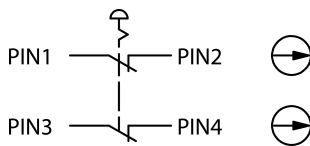

Not-Halt KRBUVOO_M12

Beschreibung:

- Kabellänge 150 cm
- Leiterquerschnitt 0,5 mm²

Rubrik:	Not-Halt-Taste
Baureihe:	KOMBITAST® M12
Einbauöffnung:	Ø 30,5 mm
Schutzklasse:	II (Schutzisolierung)
Schutzart:	IP65, IP69k (von vorne); IP65, IP67 (von hinten)
Schaltfunktion:	Rastfunktion
Beleuchtung:	nein
Beschriftbar:	nein
Kontaktart:	2Ö
Anschlussart:	M12-4-pol, A-kodiert
Frontrahmen	gelb
Pilzknopf	rot
Betriebstemperatur:	-30°C ... 70°C
Zustimmfunktion:	nein
Elektrische Lebensdauer:	50.000 Schaltspiele bei Nennlast
Lagertemperatur:	-50°C ... 85°C
Mechanische Lebensdauer:	50.000 Schaltspiele
Zwangsöffnung:	gemäß EN60947-5-1, Anh. K
Form:	rund
Überlistsicher:	ja
Schaltstellungsanzeige:	ja
Blockierschutzkragen:	ja
Entriegelung:	Rechts- und Linksdrehung
Kontaktwerkstoff:	AgNi